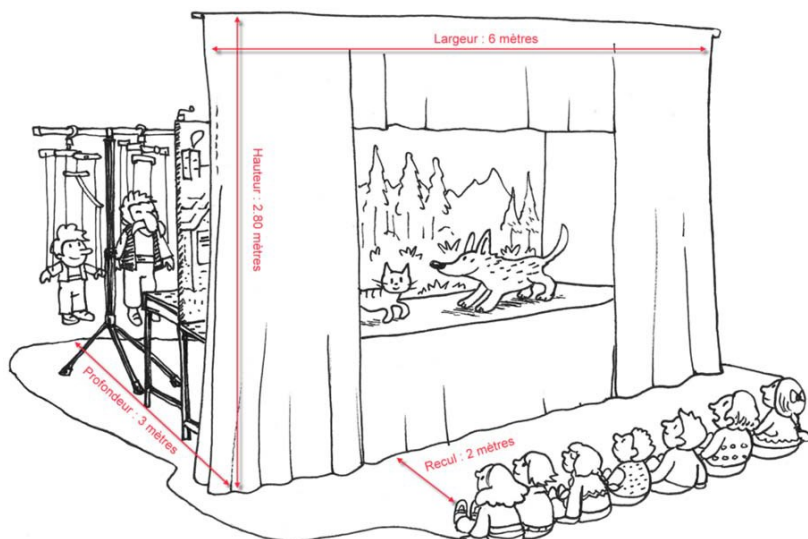

Compagnie Coline

Spectacles de marionnettes à fils

Dimensions du castelet

- Salle sans scène :

Espace scénique pour l'installation du castelet :

Largeur 6 m, Hauteur 2.80 m, Profondeur 5 m

- Salle avec scène

Dimensions minimum de la scène :

5 m de large, 5 m de profondeur, hauteur de la scène au plafond : 2.80 m

– Hauteur de scène idéale (si scène modulable) : 0,80 m

– jauge maximale conseillée : 300 spectateurs

– Une prise de courant

– Un accès à proximité de la salle ou de la scène pour le déchargement du matériel

– Salle obscure si possible

– Nos spectacles sont autonomes en éclairage et sonorisation

Photos du castelet sur notre site : <https://coline-spectacles.fr/marionnettes-technique/>