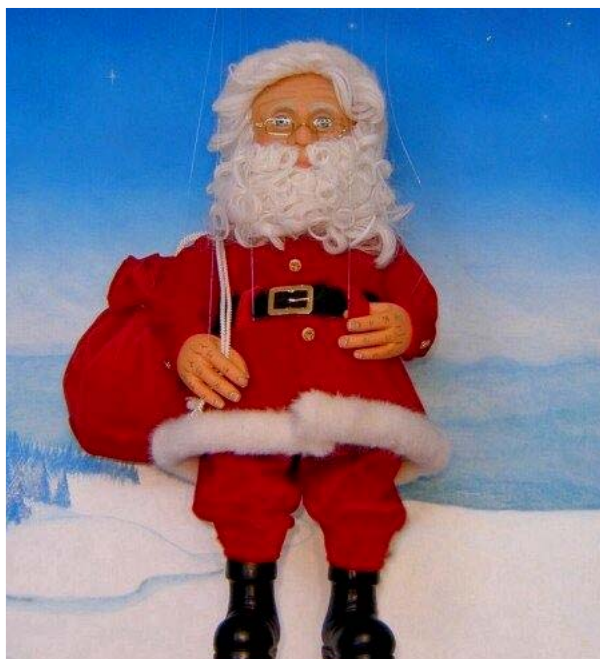

Coline

spectacles de marionnettes à fils présente

La véritable histoire du Père Noël

Le début du spectacle :

Chaque année la reine des Fées convoque le roi des Lutins afin de choisir le lutin le plus farceur de l'année. Deux Lutins sont désignés par la Fée: les jumeaux Bric et Broc. Ils sont envoyés au village pour faire une bonne action...

Les personnages :

Monsieur Noël
Le roi des lutins
La Fée Ralgan
Le lutin Bric et le lutin Broc
Raphaël le petit garçon
Monsieur Fouettard
Madame Glousky
Le Père Noël
Le chien robot de Moscou
Le défilé des jouets

Remerciements :

Nous remercions tout particulièrement le ministre de la culture de Laponie pour toutes les anecdotes et détails sur l'enfance du Père Noël, la reine des Fées pour son soutien moral. Et nous remercions également l'association des Lutins Lapons du pôle Nord.